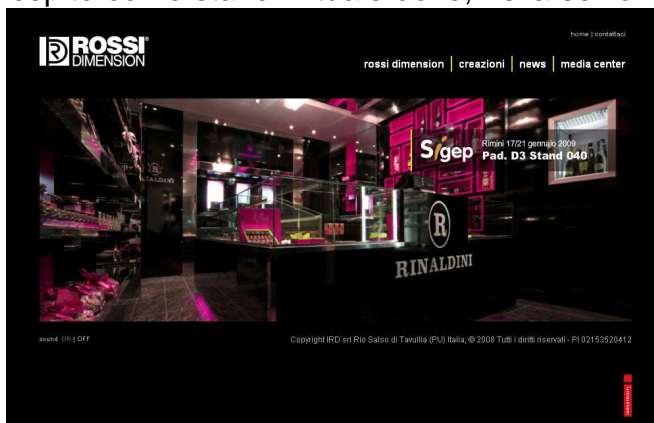

'SU MISURA' ECCELLENTE.

ANCHE IN VERSIONE VIRTUALE

Il mondo di un'azienda di riferimento da oltre 40 anni nel settore dell'arredo su misura per il food&beverage raccontato attraverso il suo nuovo sito.

Un sito tutto nuovo, quello di Rossi Dimension, concepito come stand virtuale dove, nella sezione denominata Creazioni, è possibile entrare e navigare nel mondo del "su misura". Un mondo lussuoso ed elegante, in cui eccellenza e innovazione si perseguono attraverso il dialogo continuo fra passione ed esperienza.

Il nuovo sito Rossi Dimension, on-line dai primi di gennaio 2009, vede le realizzazioni di locali protagonisti di tutto il percorso di navigazione, accompagnato da musica d'ambiente, pittogrammi in movimento e l'alternarsi di tinte e trasparenze. Tutti elementi - musica, colori e pittogrammi - volti a evocare il locale contemporaneo e di design, mission da sempre di Rossi Dimension, e a coinvolgere "empaticamente" il visitatore del sito, ricreando le sensazioni suscitate dai locali realizzati in tutto il mondo attraverso un'ampia rassegna di immagini degli stessi.