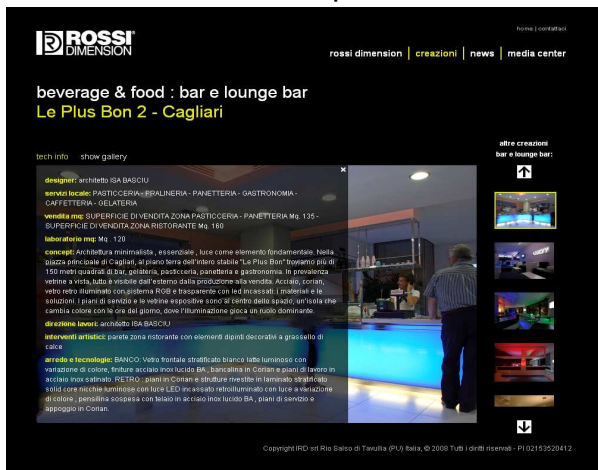

Il sito è strutturato in quattro macro-aree: una, istituzionale, è dedicata all'azienda, ai designer che

collaborano con Rossi Dimension e ai testimonial, pasticceri e gelatieri di successo, che si sono affidati all'esperienza e alla creatività dell'azienda per la realizzazione del proprio locale .

Una seconda area ripropone la rivisitazione virtuale dei locali food&beverage e Contract realizzati. Un'ulteriore sezione indica dove trovare notizie ed eventi. Per finire, un'intera area riservata alla stampa di settore consente di scaricare comunicati stampa relativi alla presenza a fiere di settore, eventi studiati ad hoc e inaugurazioni di locali firmati Rossi Dimension.